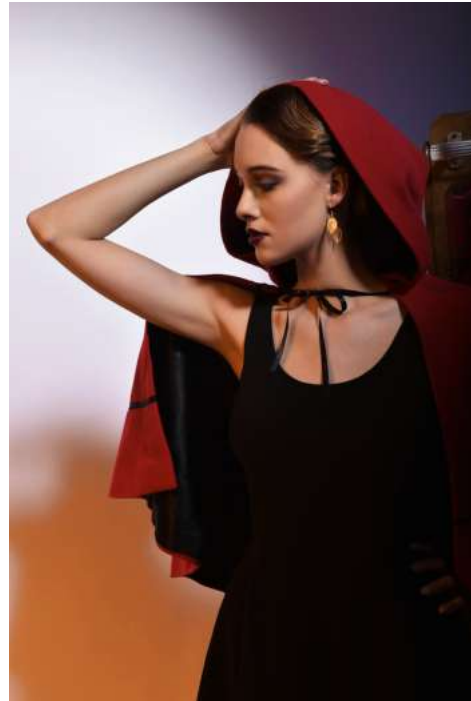

Model: Fabienne E.

HEIGHT 178 cm   SIZE 38 EU   CHEST 85 cm   WAIST 67 cm   HIP 96 cm
HAIRCOLOR blond   EYECOLOR blau

BIRDCAGE Modelmanagement
www.birdcage-models.de

Daimlerstraße 14a | 65232 Taunusstein | Germany
Tel: +49 (6128) 970 855 | Mobile: +49 (0)171 620 7091 | E-Mail: booking@birdcage-models.de