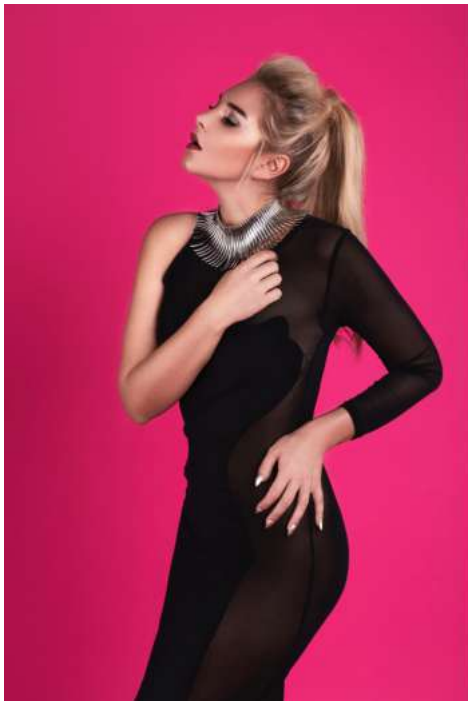

Model: Styling Jenny

BIRDCAGE Modelmanagement
www.birdcage-models.de

Daimlerstraße 14a | 65232 Taunusstein | Germany
Tel: +49 (6128) 970 855 | Mobile: +49 (0)171 620 7091 | E-Mail: booking@birdcage-models.de