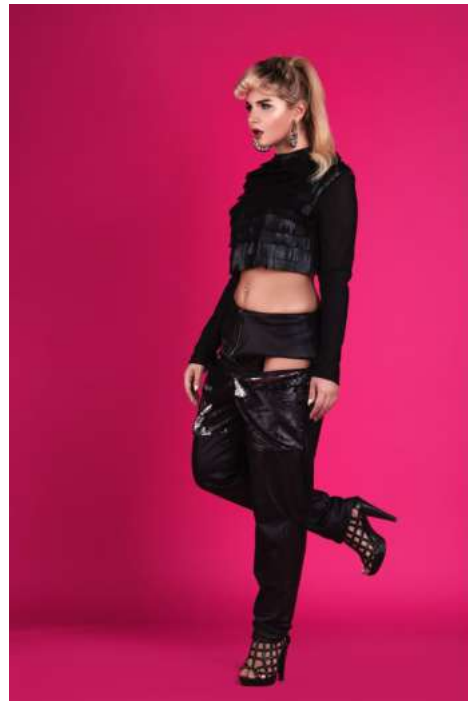

Model: Styling Jenny

BIRDCAGE Modelmanagement
www.birdcage-models.de

Daimlerstraße 14a | 65232 Taunusstein | Germany
Tel: +49 (6128) 970 855 | Mobile: +49 (0)171 620 7091 | E-Mail: booking@birdcage-models.de