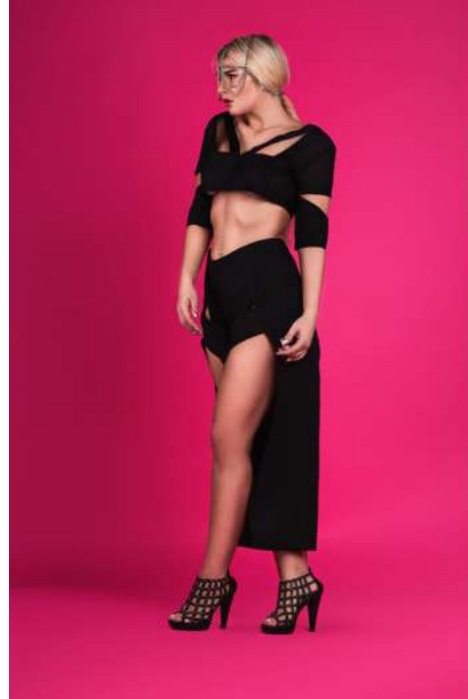

Model: Styling Jenny

BIRDCAGE Modelmanagement
www.birdcage-models.de

Daimlerstraße 14a | 65232 Taunusstein | Germany
Tel: +49 (6128) 970 855 | Mobile: +49 (0)171 620 7091 | E-Mail: booking@birdcage-models.de