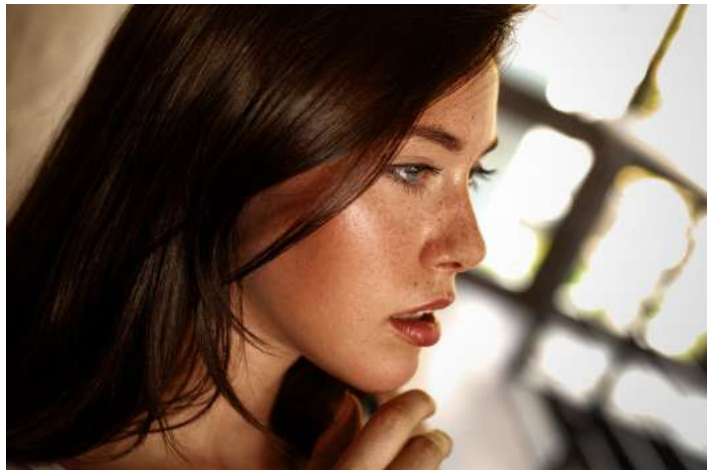

Model: Rebecca K.

HEIGHT 178 cm   CHEST 90 cm   WAIST 68 cm   HIP 99 cm   HAIRCOLOR brown
EYECOLOR blue

BIRDCAGE Modelmanagement
www.birdcage-models.de

Daimlerstraße 14a | 65232 Taunusstein | Germany
Tel: +49 (6128) 970 855 | Mobile: +49 (0)171 620 7091 | E-Mail: booking@birdcage-models.de