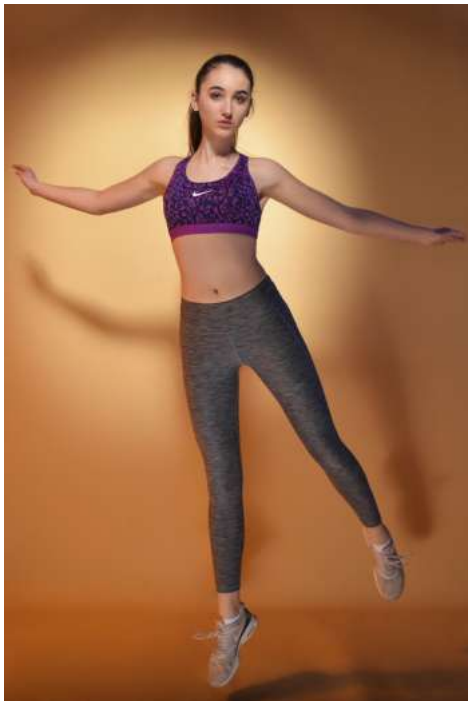

Model: Laura T.

HEIGHT 178 cm   SIZE 36 EU   CHEST 87 cm   WAIST 68 cm   HIP 94 cm
SHOESIZE 41 EU   HAIRCOLOR Braun   EYECOLOR gruen

BIRDCAGE Modelmanagement
www.birdcage-models.de

Daimlerstraße 14a | 65232 Taunusstein | Germany
Tel: +49 (6128) 970 855 | Mobile: +49 (0)171 620 7091 | E-Mail: booking@birdcage-models.de