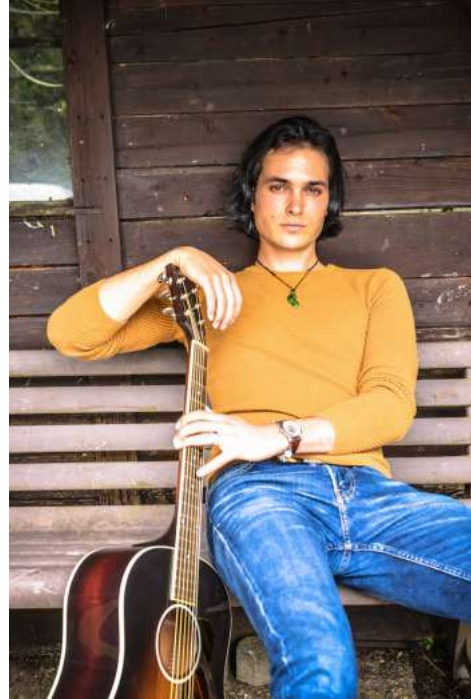

## Model: Luke V.

HEIGHT 185 cm    CHEST 100 cm    WAIST 75 cm    HIP 93 cm    HAIRCOLOR black  
EYECOLOR green-brown

BIRDCAGE Modelmanagement  
[www.birdcage-models.de](http://www.birdcage-models.de)

Daimlerstraße 14a | 65232 Taunusstein | Germany  
Tel: +49 (6128) 970 855 | Mobile: +49 (0)171 620 7091 | E-Mail: [booking@birdcage-models.de](mailto:booking@birdcage-models.de)