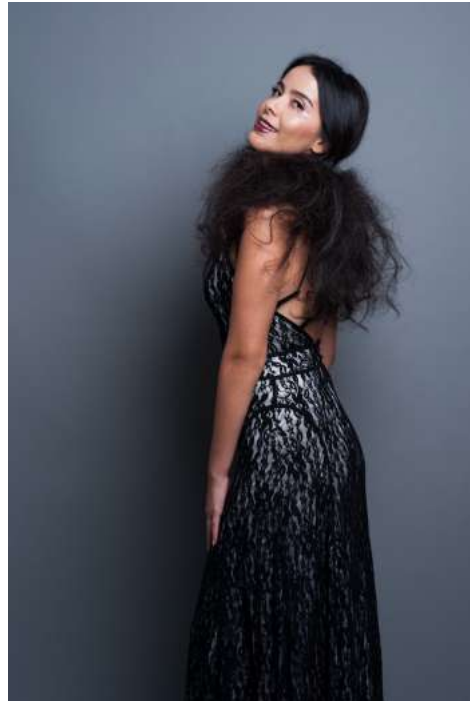

Model: Erika E.

HEIGHT 173 cm   CHEST 89 cm   WAIST 63 cm   HIP 96 cm   HAIRCOLOR black
EYECOLOR brown

BIRDCAGE Modelmanagement
www.birdcage-models.de

Daimlerstraße 14a | 65232 Taunusstein | Germany
Tel: +49 (6128) 970 855 | Mobile: +49 (0)171 620 7091 | E-Mail: booking@birdcage-models.de