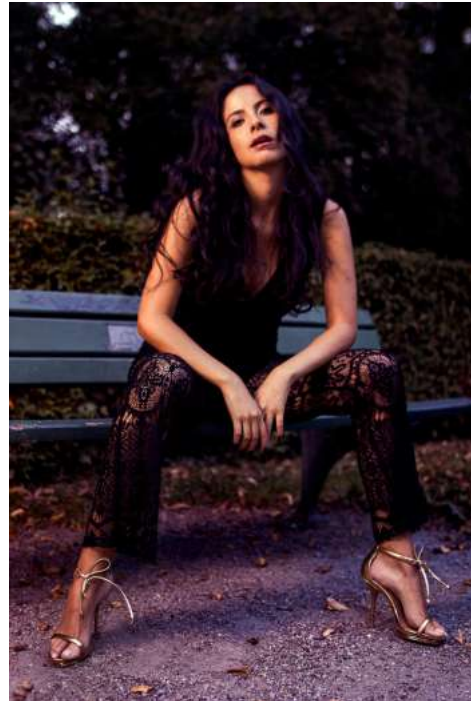

Model: Erika E.

HEIGHT 173 cm   CHEST 89 cm   WAIST 63 cm   HIP 96 cm   HAIRCOLOR black
EYECOLOR brown

BIRDCAGE Modelmanagement
www.birdcage-models.de

Daimlerstraße 14a | 65232 Taunusstein | Germany
Tel: +49 (6128) 970 855 | Mobile: +49 (0)171 620 7091 | E-Mail: booking@birdcage-models.de