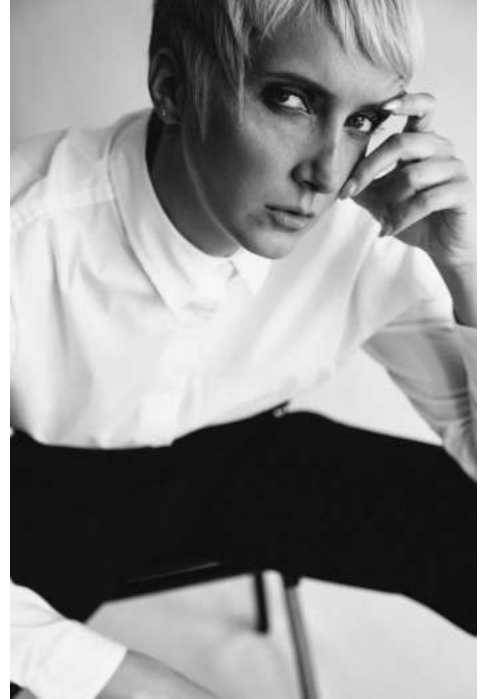

Model: Meike B.

HEIGHT 170 cm   CHEST 84 cm   WAIST 71 cm   HIP 93 cm   HAIRCOLOR blonde
EYECOLOR blue-grey

BIRDCAGE Modelmanagement
www.birdcage-models.de

Daimlerstraße 14a | 65232 Taunusstein | Germany
Tel: +49 (6128) 970 855 | Mobile: +49 (0)171 620 7091 | E-Mail: booking@birdcage-models.de