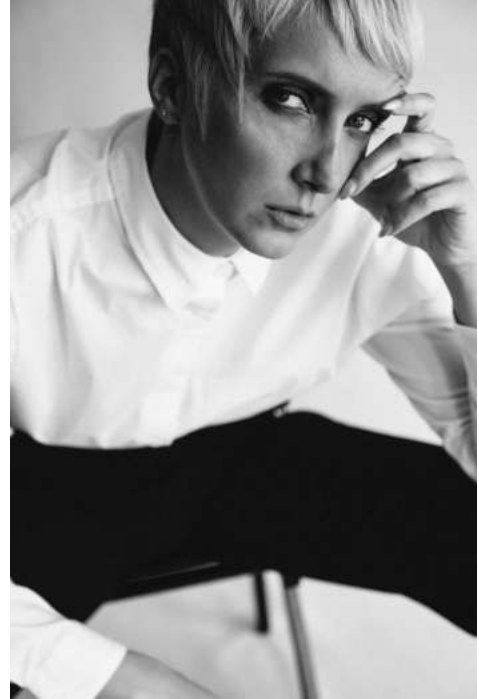

Model: Meike B.

HEIGHT 170 cm   CHEST 84 cm   WAIST 71 cm   HIP 93 cm   HAIRCOLOR blonde
EYECOLOR blue-grey

BIRDCAGE Modelmanagement
www.birdcage-models.de

Daimlerstraße 14a | 65232 Taunusstein | Germany
Tel: +49 (6128) 970 855 | Mobile: +49 (0)171 620 7091 | E-Mail: booking@birdcage-models.de