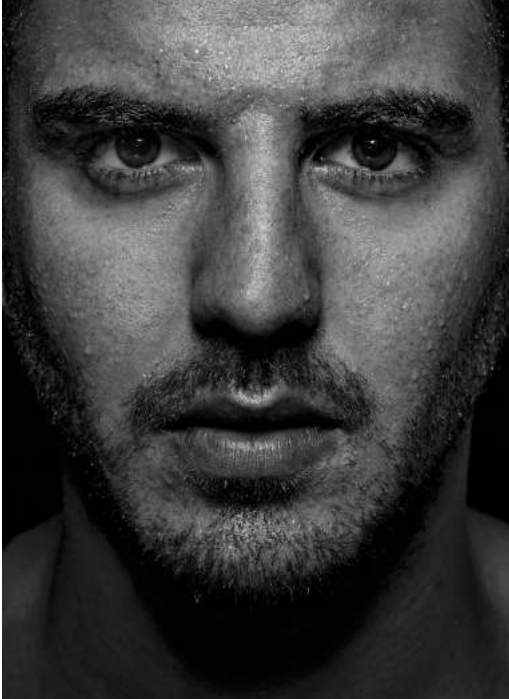

Model: Niklas D.

HEIGHT 185 cm CHEST 94 cm WAIST 81 cm HIP 92 cm HAIRCOLOR brown
EYECOLOR black-brown

BIRDCAGE Modelmanagement
www.birdcage-models.de

Daimlerstraße 14a | 65232 Taunusstein | Germany
Tel: +49 (6128) 970 855 | Mobile: +49 (0)171 620 7091 | E-Mail: booking@birdcage-models.de