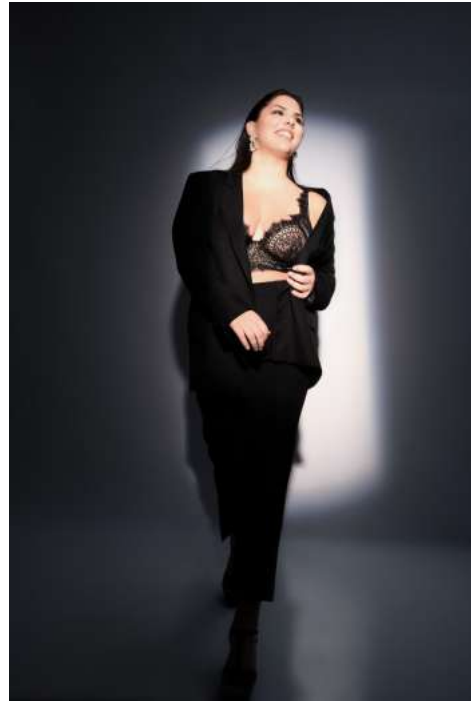

Model: Aldina B.

HEIGHT 172 cm SIZE 44 EU CHEST 112 cm WAIST 91 cm HIP 110 cm
SHOESIZE 40 EU HAIRCOLOR brown EYECOLOR brown

BIRDCAGE Modelmanagement
www.birdcage-models.de

Daimlerstraße 14a | 65232 Taunusstein | Germany
Tel: +49 (6128) 970 855 | Mobile: +49 (0)171 620 7091 | E-Mail: booking@birdcage-models.de