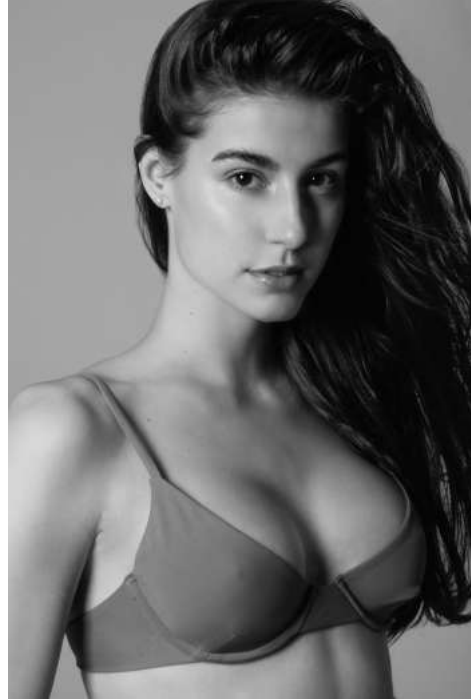

Model: Hannah F.

HEIGHT 175 cm   CHEST 86 cm   WAIST 62 cm   HIP 90 cm   SHOESIZE 39 EU
HAIRCOLOR brown   EYECOLOR brown

BIRDCAGE Modelmanagement
www.birdcage-models.de

Daimlerstraße 14a | 65232 Taunusstein | Germany
Tel: +49 (6128) 970 855 | Mobile: +49 (0)171 620 7091 | E-Mail: booking@birdcage-models.de