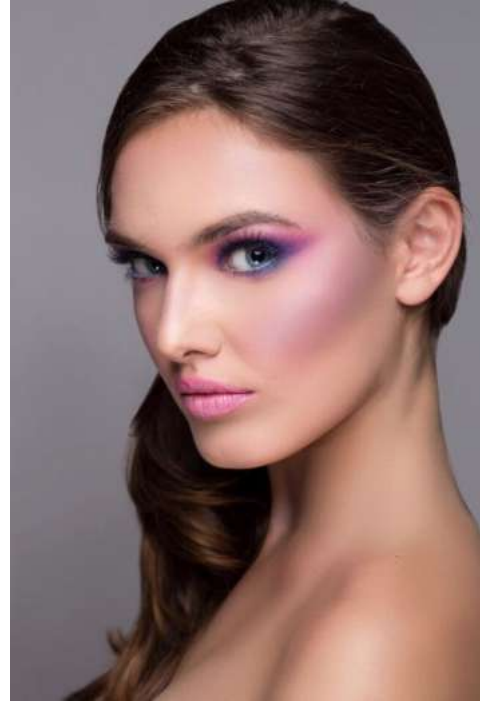

## Model: Annika B.

HEIGHT 173 cm    SIZE 38 EU    CHEST 87 cm    WAIST 60 cm    HIP 97 cm  
SHOESIZE 39 EU    HAIRCOLOR Braun    EYECOLOR Blau

BIRDCAGE Modelmanagement  
[www.birdcage-models.de](http://www.birdcage-models.de)