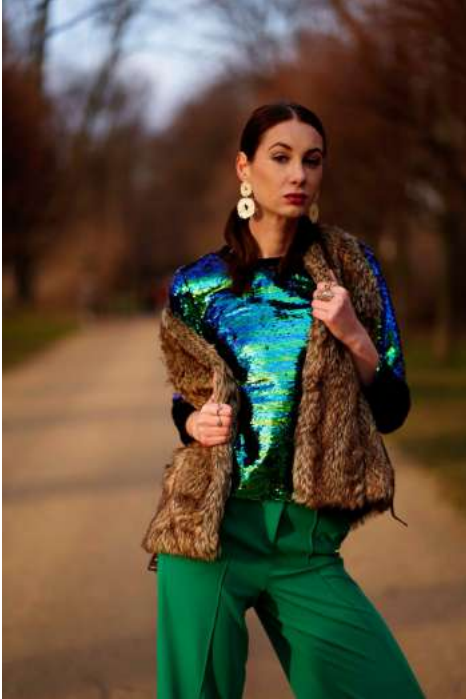

Model: Gini S.

HEIGHT 178 cm CHEST 80 cm WAIST 62 cm HIP 88 cm HAIRCOLOR brown
EYECOLOR green-brown

BIRDCAGE Modelmanagement
www.birdcage-models.de

Daimlerstraße 14a | 65232 Taunusstein | Germany
Tel: +49 (6128) 970 855 | Mobile: +49 (0)171 620 7091 | E-Mail: booking@birdcage-models.de