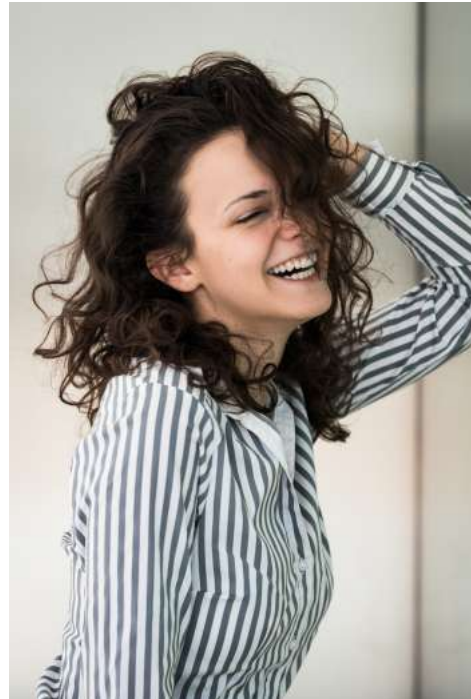

Model: Giulia Domenica N.

HEIGHT 165 cm   CHEST 80 cm   WAIST 60 cm   HIP 80 cm   HAIRCOLOR brown
EYECOLOR brown

BIRDCAGE Modelmanagement
www.birdcage-models.de

Daimlerstraße 14a | 65232 Taunusstein | Germany
Tel: +49 (6128) 970 855 | Mobile: +49 (0)171 620 7091 | E-Mail: booking@birdcage-models.de