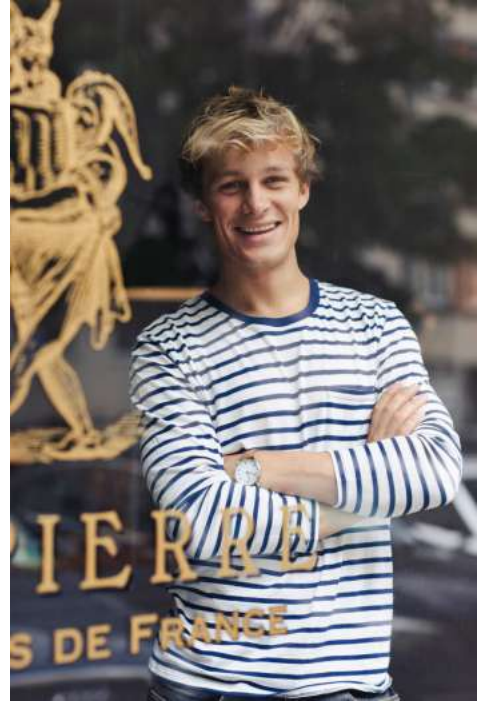

Model: Andreas M.

HEIGHT 187 cm   CHEST 98 cm   WAIST 78 cm   HIP 94 cm   HAIRCOLOR blonde
EYECOLOR blue

BIRDCAGE Modelmanagement
www.birdcage-models.de

Daimlerstraße 14a | 65232 Taunusstein | Germany
Tel: +49 (6128) 970 855 | Mobile: +49 (0)171 620 7091 | E-Mail: booking@birdcage-models.de