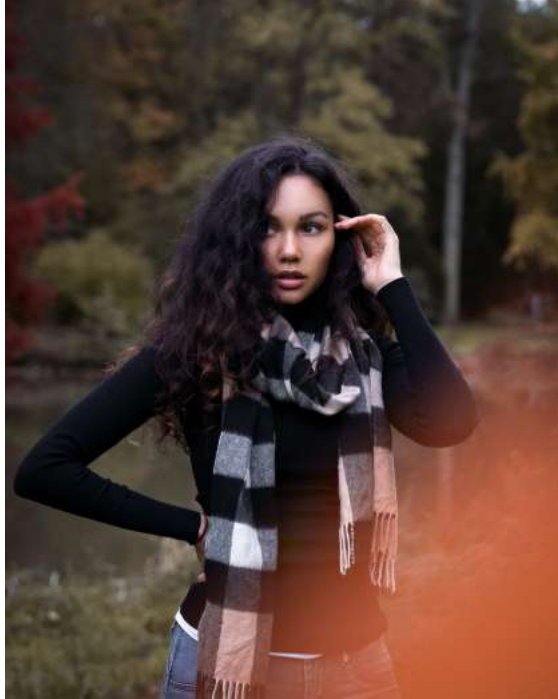

Model: Elouisa K.

HEIGHT 173 cm   CHEST 85 cm   WAIST 61 cm   HIP 91 cm   HAIRCOLOR brown
EYECOLOR brown

BIRDCAGE Modelmanagement
www.birdcage-models.de

Daimlerstraße 14a | 65232 Taunusstein | Germany
Tel: +49 (6128) 970 855 | Mobile: +49 (0)171 620 7091 | E-Mail: booking@birdcage-models.de