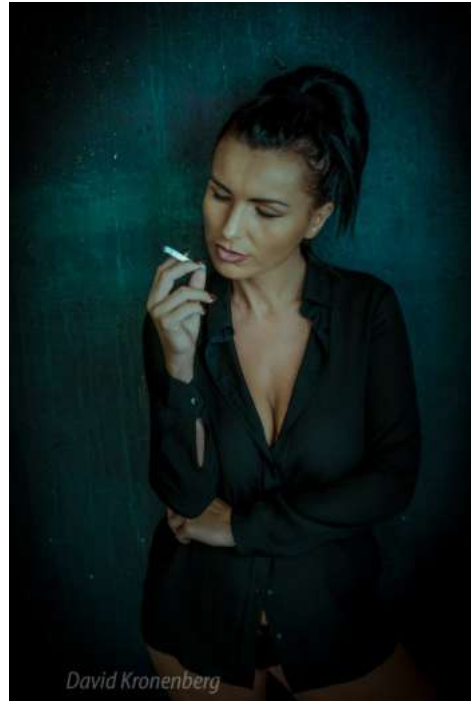

Model: Evelina B.

HEIGHT 171 cm CHEST 89 cm WAIST 64 cm HIP 92 cm HAIRCOLOR brown
EYECOLOR brown

BIRDCAGE Modelmanagement
www.birdcage-models.de

Daimlerstraße 14a | 65232 Taunusstein | Germany
Tel: +49 (6128) 970 855 | Mobile: +49 (0)171 620 7091 | E-Mail: booking@birdcage-models.de