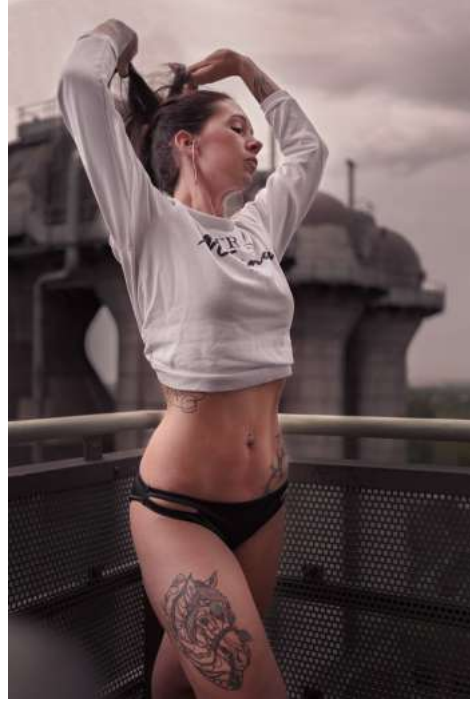

Model: Jessica B.

HEIGHT 178 cm CHEST 87 cm WAIST 66 cm HIP 94 cm HAIRCOLOR brown
EYECOLOR green

BIRDCAGE Modelmanagement
www.birdcage-models.de

Daimlerstraße 14a | 65232 Taunusstein | Germany
Tel: +49 (6128) 970 855 | Mobile: +49 (0)171 620 7091 | E-Mail: booking@birdcage-models.de