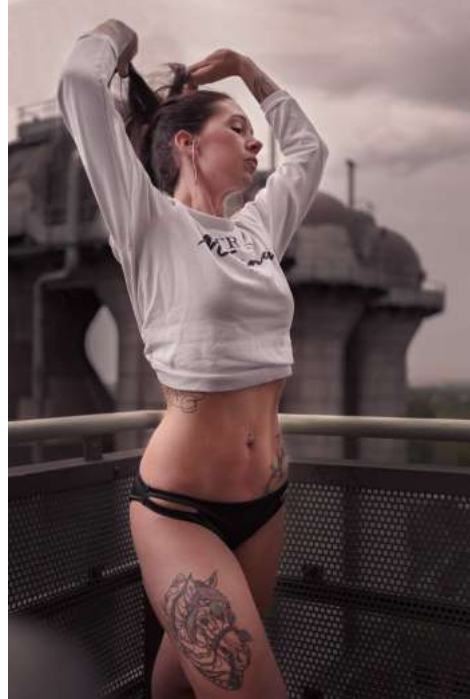

Model: Jessica B.

HEIGHT 178 cm CHEST 87 cm WAIST 66 cm HIP 94 cm HAIRCOLOR brown
EYECOLOR green

BIRDCAGE Modelmanagement
www.birdcage-models.de

Daimlerstraße 14a | 65232 Taunusstein | Germany
Tel: +49 (6128) 970 855 | Mobile: +49 (0)171 620 7091 | E-Mail: booking@birdcage-models.de