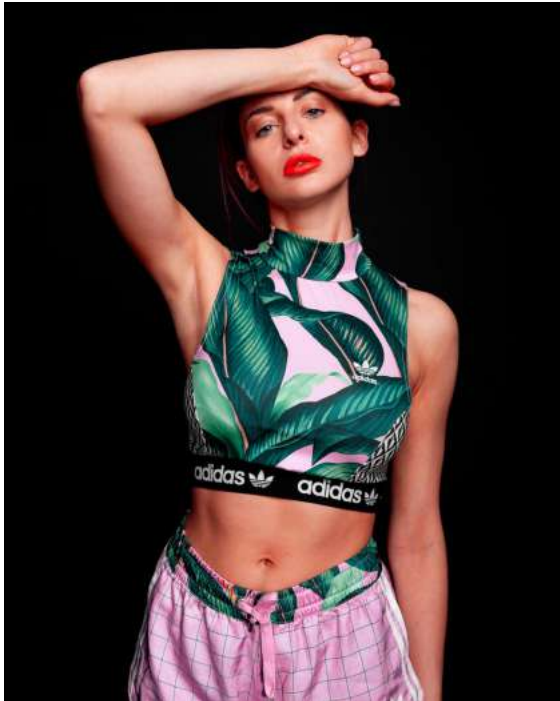

Model: Vanelynn G.

HEIGHT 173 cm   CHEST 86 cm   WAIST 65 cm   HIP 90 cm   HAIRCOLOR brown
EYECOLOR blue-green

BIRDCAGE Modelmanagement
www.birdcage-models.de

Daimlerstraße 14a | 65232 Taunusstein | Germany
Tel: +49 (6128) 970 855 | Mobile: +49 (0)171 620 7091 | E-Mail: booking@birdcage-models.de