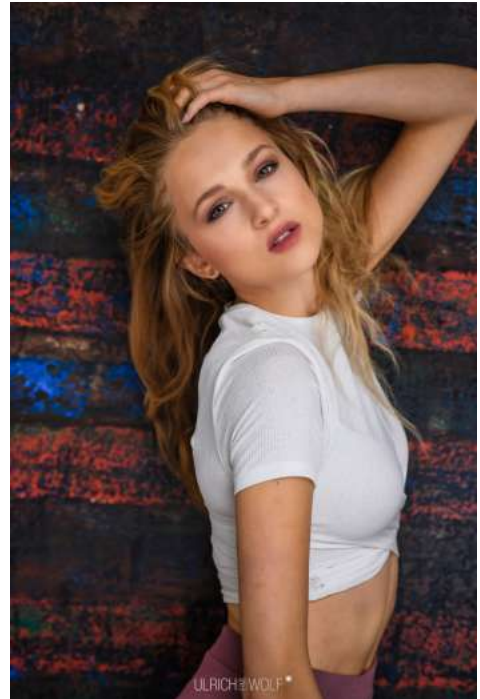

Model: Rebecca L.

HEIGHT 173 cm   CHEST 84 cm   WAIST 63 cm   HIP 90 cm   HAIRCOLOR blonde
EYECOLOR green

BIRDCAGE Modelmanagement
www.birdcage-models.de

Daimlerstraße 14a | 65232 Taunusstein | Germany
Tel: +49 (6128) 970 855 | Mobile: +49 (0)171 620 7091 | E-Mail: booking@birdcage-models.de