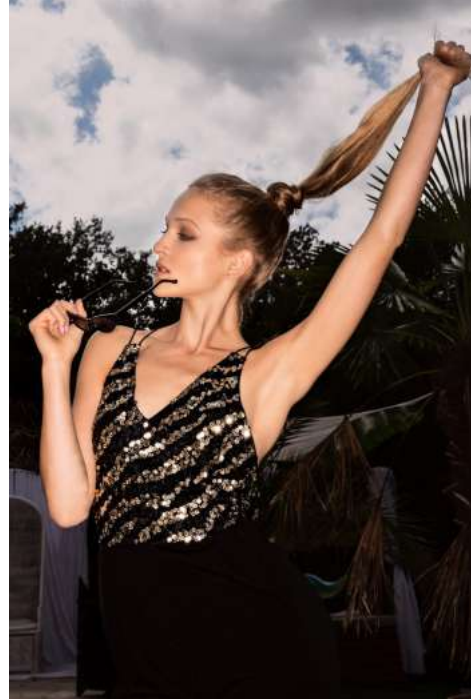

Model: Rebecca L.

HEIGHT 173 cm CHEST 84 cm WAIST 63 cm HIP 90 cm HAIRCOLOR blonde
EYECOLOR green

BIRDCAGE Modelmanagement
www.birdcage-models.de

Daimlerstraße 14a | 65232 Taunusstein | Germany
Tel: +49 (6128) 970 855 | Mobile: +49 (0)171 620 7091 | E-Mail: booking@birdcage-models.de