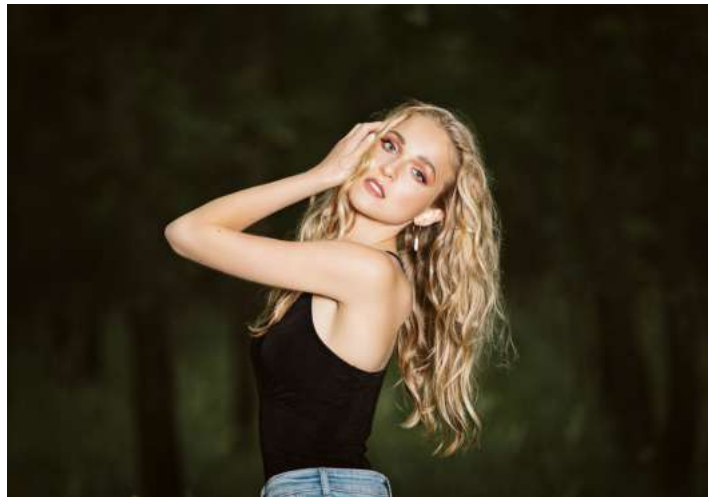

Model: Rebecca L.

HEIGHT 173 cm   CHEST 84 cm   WAIST 63 cm   HIP 90 cm   HAIRCOLOR blonde
EYECOLOR green

BIRDCAGE Modelmanagement
www.birdcage-models.de

Daimlerstraße 14a | 65232 Taunusstein | Germany
Tel: +49 (6128) 970 855 | Mobile: +49 (0)171 620 7091 | E-Mail: booking@birdcage-models.de