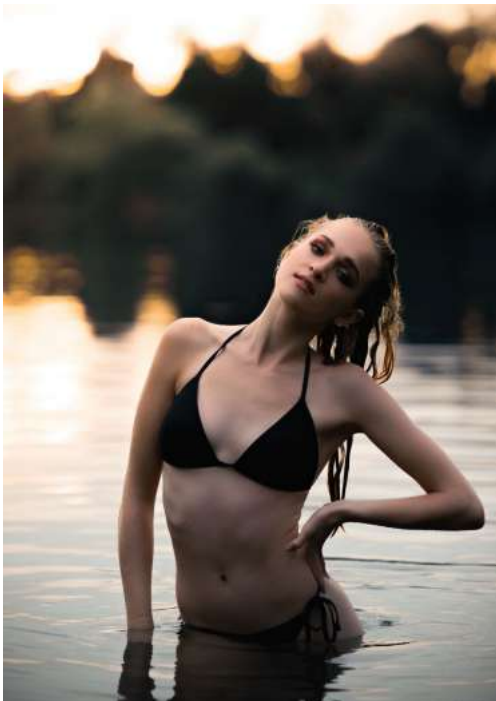

Model: Rebecca L.

HEIGHT 173 cm   CHEST 84 cm   WAIST 63 cm   HIP 90 cm   HAIRCOLOR blonde
EYECOLOR green

BIRDCAGE Modelmanagement
www.birdcage-models.de

Daimlerstraße 14a | 65232 Taunusstein | Germany
Tel: +49 (6128) 970 855 | Mobile: +49 (0)171 620 7091 | E-Mail: booking@birdcage-models.de