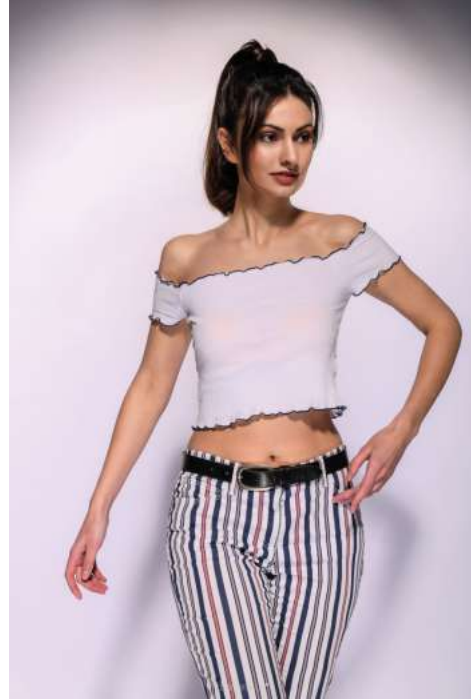

Model: Viktoria S.

HEIGHT 177 cm   SIZE 38 EU   CHEST 82 cm   WAIST 65 cm   HIP 103 cm
HAIRCOLOR Braun   EYECOLOR braun

BIRDCAGE Modelmanagement
www.birdcage-models.de

Daimlerstraße 14a | 65232 Taunusstein | Germany
Tel: +49 (6128) 970 855 | Mobile: +49 (0)171 620 7091 | E-Mail: booking@birdcage-models.de