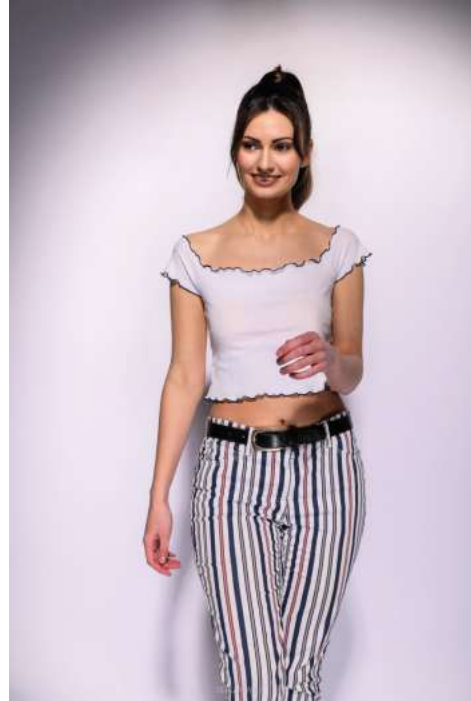

Model: Viktoria S.

HEIGHT 177 cm   SIZE 38 EU   CHEST 82 cm   WAIST 65 cm   HIP 103 cm
HAIRCOLOR Braun   EYECOLOR braun

BIRDCAGE Modelmanagement
www.birdcage-models.de

Daimlerstraße 14a | 65232 Taunusstein | Germany
Tel: +49 (6128) 970 855 | Mobile: +49 (0)171 620 7091 | E-Mail: booking@birdcage-models.de