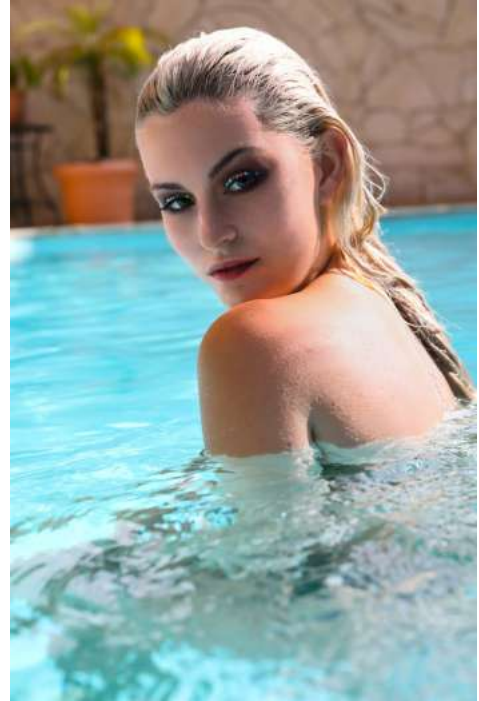

Model: Maren S.

HEIGHT 178 cm   SIZE 36 EU   CHEST 85 cm   WAIST 67 cm   HIP 96 cm
SHOESIZE 40 EU   HAIRCOLOR blond   EYECOLOR brown green

BIRDCAGE Modelmanagement
www.birdcage-models.de

Daimlerstraße 14a | 65232 Taunusstein | Germany
Tel: +49 (6128) 970 855 | Mobile: +49 (0)171 620 7091 | E-Mail: booking@birdcage-models.de