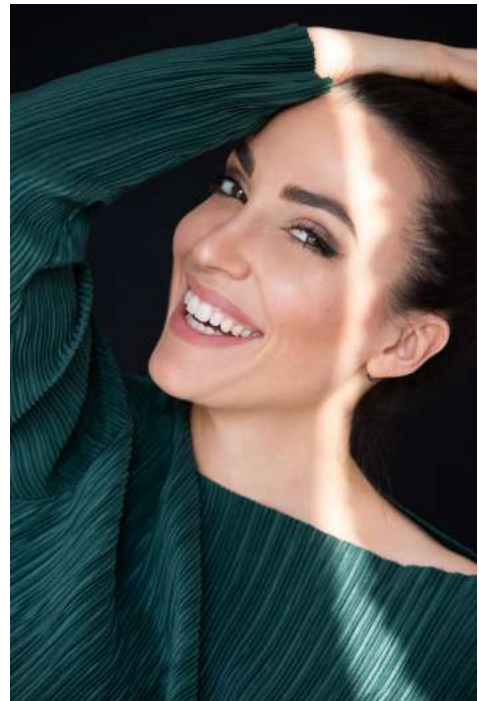

Model: Ariana C.

HEIGHT 170 cm   SIZE 36 EU   CHEST 89 cm   WAIST 64 cm   HIP 95 cm
SHOESIZE 37 EU   HAIRCOLOR braun   EYECOLOR grÄ¼n braun

BIRDCAGE Modelmanagement
www.birdcage-models.de

DaimlerstraÙe 14a | 65232 Taunusstein | Germany
Tel: +49 (6128) 970 855 | Mobile: +49 (0)171 620 7091 | E-Mail: booking@birdcage-models.de