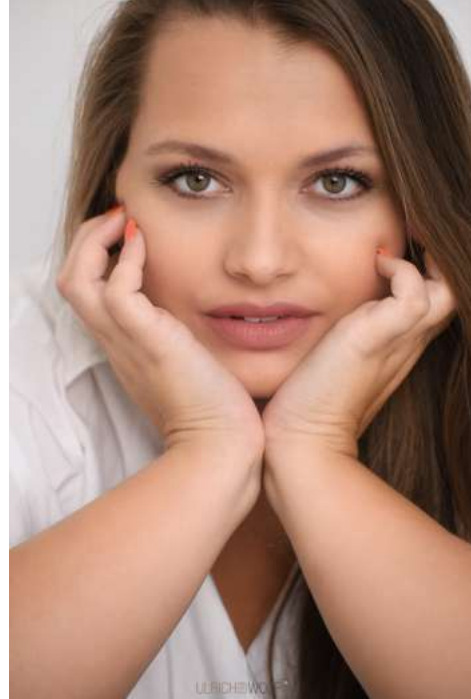

Model: Sonja M.

HEIGHT 180 cm   SIZE 46 EU   CHEST 108 cm   WAIST 91 cm   HIP 120 cm
SHOESIZE 41 EU   HAIRCOLOR Braun   EYECOLOR gruen

BIRDCAGE Modelmanagement
www.birdcage-models.de

Daimlerstraße 14a | 65232 Taunusstein | Germany
Tel: +49 (6128) 970 855 | Mobile: +49 (0)171 620 7091 | E-Mail: booking@birdcage-models.de