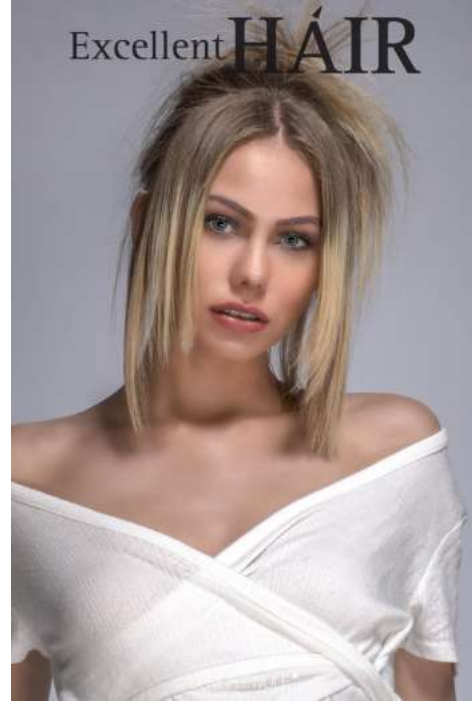

Model: Lana H.

HEIGHT 174 cm   SIZE 34 EU   CHEST 85 cm   WAIST 60 cm   HIP 90 cm
SHOESIZE 40 EU   HAIRCOLOR blond   EYECOLOR blau

BIRDCAGE Modelmanagement
www.birdcage-models.de

Daimlerstraße 14a | 65232 Taunusstein | Germany
Tel: +49 (6128) 970 855 | Mobile: +49 (0)171 620 7091 | E-Mail: booking@birdcage-models.de