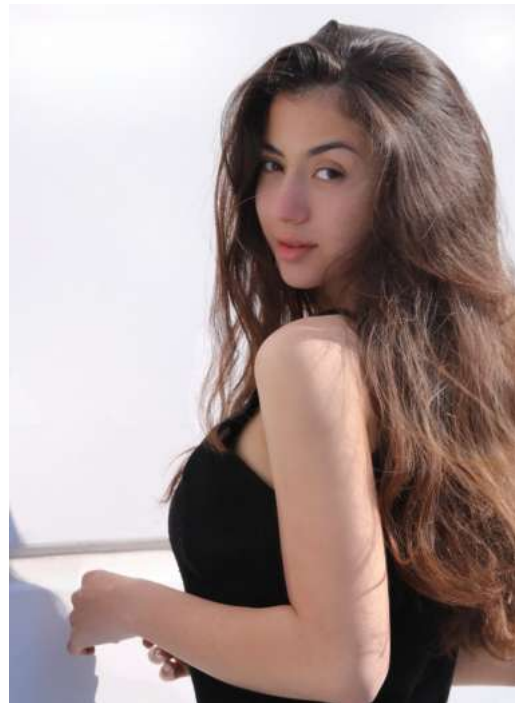

Model: Lina R.

HEIGHT 179 cm   CHEST 83 cm   WAIST 61 cm   HIP 89 cm   HAIRCOLOR brown
EYECOLOR brown

BIRDCAGE Modelmanagement
www.birdcage-models.de

Daimlerstraße 14a | 65232 Taunusstein | Germany
Tel: +49 (6128) 970 855 | Mobile: +49 (0)171 620 7091 | E-Mail: booking@birdcage-models.de