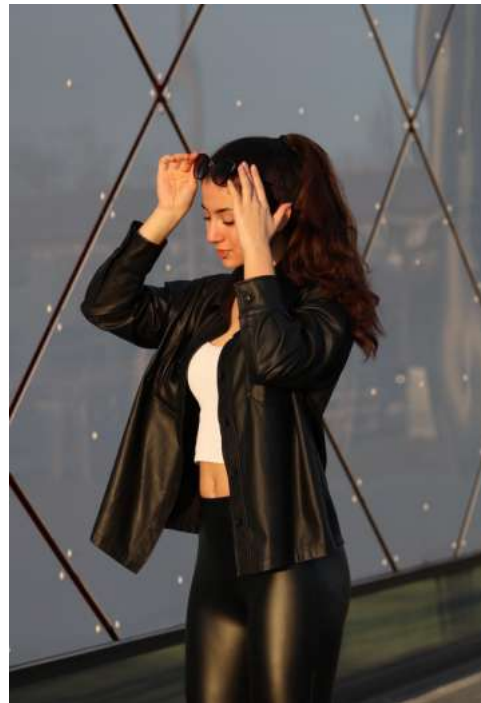

## Model: Lina R.

HEIGHT 179 cm    CHEST 83 cm    WAIST 61 cm    HIP 89 cm    HAIRCOLOR brown  
EYECOLOR brown

BIRDCAGE Modelmanagement  
[www.birdcage-models.de](http://www.birdcage-models.de)

Daimlerstraße 14a | 65232 Taunusstein | Germany  
Tel: +49 (6128) 970 855 | Mobile: +49 (0)171 620 7091 | E-Mail: [booking@birdcage-models.de](mailto:booking@birdcage-models.de)