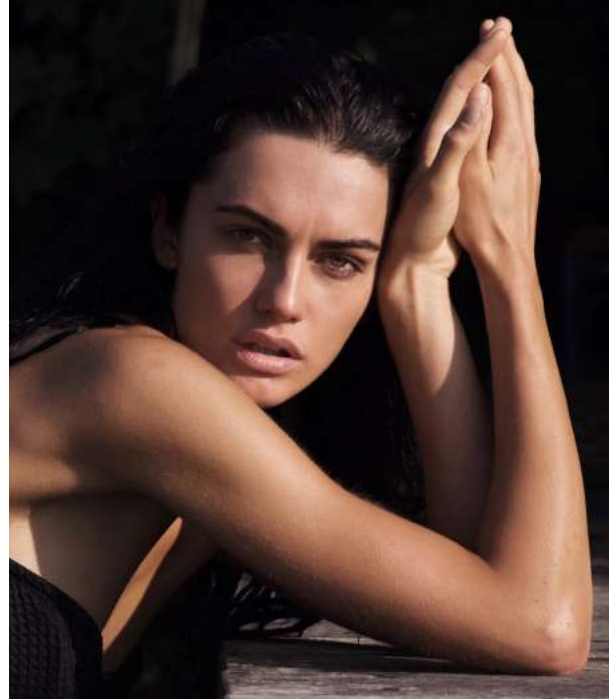

Model: Antonia T.

HEIGHT 175 cm   CHEST 84 cm   WAIST 62 cm   HIP 88 cm   HAIRCOLOR brown
EYECOLOR brown

BIRDCAGE Modelmanagement
www.birdcage-models.de

Daimlerstraße 14a | 65232 Taunusstein | Germany
Tel: +49 (6128) 970 855 | Mobile: +49 (0)171 620 7091 | E-Mail: booking@birdcage-models.de