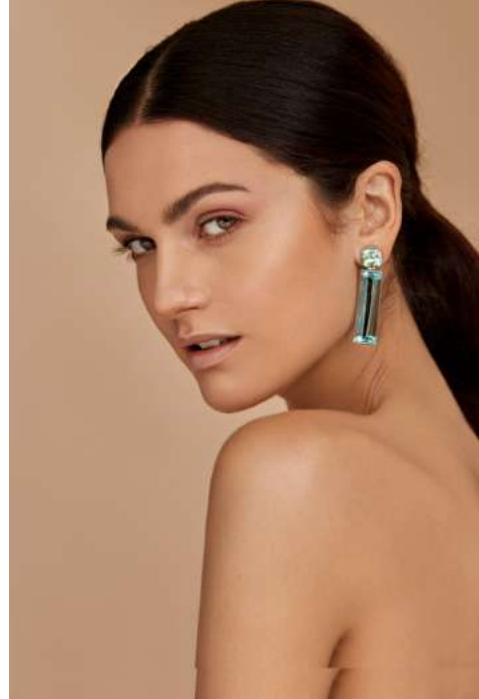

Model: Antonia T.

HEIGHT 175 cm   CHEST 84 cm   WAIST 62 cm   HIP 88 cm   HAIRCOLOR brown
EYECOLOR brown

BIRDCAGE Modelmanagement
www.birdcage-models.de

Daimlerstraße 14a | 65232 Taunusstein | Germany
Tel: +49 (6128) 970 855 | Mobile: +49 (0)171 620 7091 | E-Mail: booking@birdcage-models.de