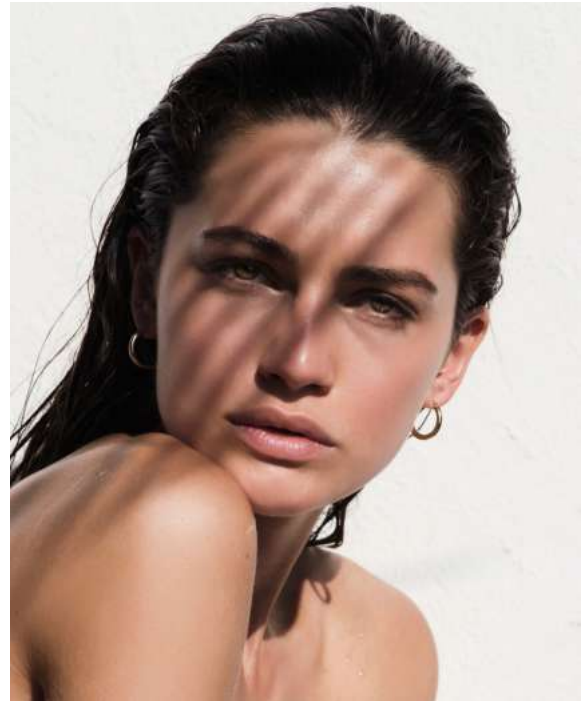

Model: Antonia T.

HEIGHT 175 cm   CHEST 84 cm   WAIST 62 cm   HIP 88 cm   HAIRCOLOR brown
EYECOLOR brown

BIRDCAGE Modelmanagement
www.birdcage-models.de

Daimlerstraße 14a | 65232 Taunusstein | Germany
Tel: +49 (6128) 970 855 | Mobile: +49 (0)171 620 7091 | E-Mail: booking@birdcage-models.de