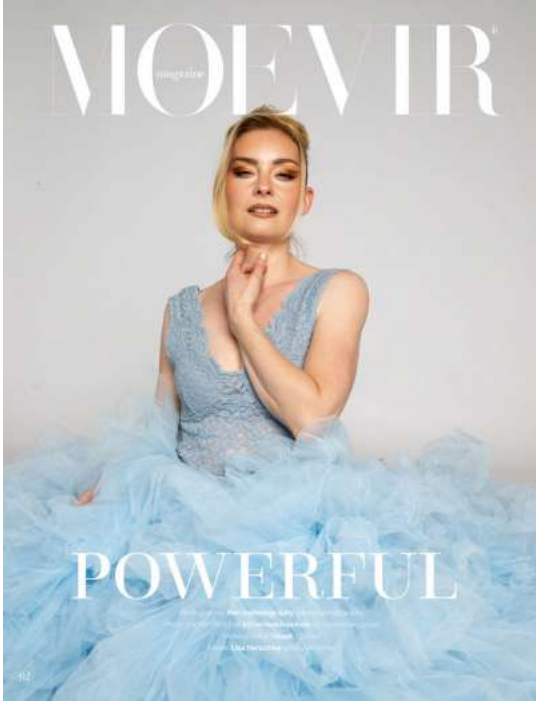

Model: Lisa B.

HEIGHT 160 cm   CHEST 84 cm   WAIST 66 cm   HIP 93 cm   HAIRCOLOR blonde
EYECOLOR blue-grey

BIRDCAGE Modelmanagement
www.birdcage-models.de

Daimlerstraße 14a | 65232 Taunusstein | Germany
Tel: +49 (6128) 970 855 | Mobile: +49 (0)171 620 7091 | E-Mail: booking@birdcage-models.de