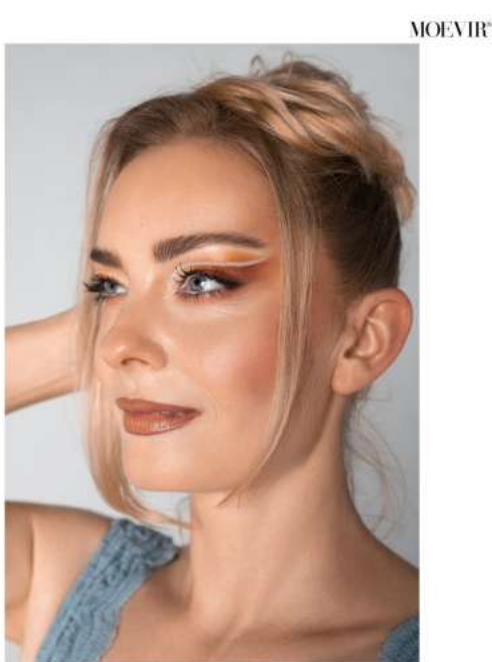

Model: Lisa B.

HEIGHT 160 cm   CHEST 84 cm   WAIST 66 cm   HIP 93 cm   HAIRCOLOR blonde
EYECOLOR blue-grey

BIRDCAGE Modelmanagement
www.birdcage-models.de

Daimlerstraße 14a | 65232 Taunusstein | Germany
Tel: +49 (6128) 970 855 | Mobile: +49 (0)171 620 7091 | E-Mail: booking@birdcage-models.de