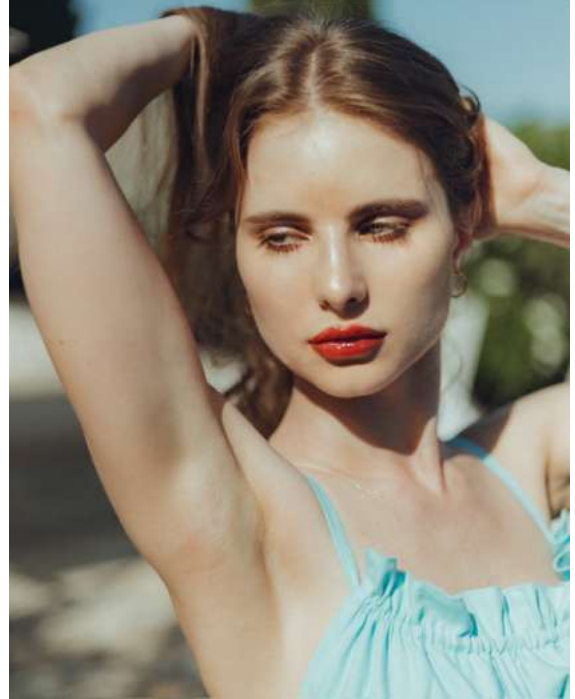

Model: Lana B.

HEIGHT 166 cm CHEST 78 cm WAIST 58 cm HIP 83 cm HAIRCOLOR brown
EYECOLOR green

BIRDCAGE Modelmanagement
www.birdcage-models.de

Daimlerstraße 14a | 65232 Taunusstein | Germany
Tel: +49 (6128) 970 855 | Mobile: +49 (0)171 620 7091 | E-Mail: booking@birdcage-models.de