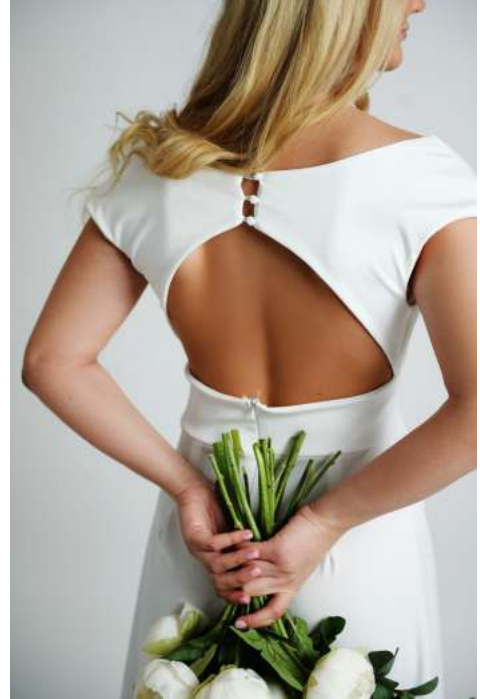

## Model: Celine D.

HEIGHT 165 cm    CHEST 79 cm    WAIST 58 cm    HIP 92 cm    HAIRCOLOR blonde  
EYECOLOR blue

BIRDCAGE Modelmanagement  
[www.birdcage-models.de](http://www.birdcage-models.de)

Daimlerstraße 14a | 65232 Taunusstein | Germany  
Tel: +49 (6128) 970 855 | Mobile: +49 (0)171 620 7091 | E-Mail: [booking@birdcage-models.de](mailto:booking@birdcage-models.de)