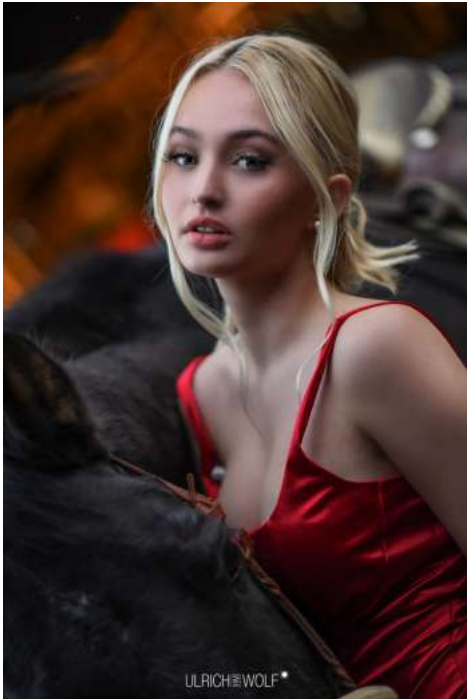

Model: Miranda M.

HEIGHT 168 cm CHEST 90 cm WAIST 71 cm HIP 89 cm HAIRCOLOR blonde
EYECOLOR blue-green

BIRDCAGE Modelmanagement
www.birdcage-models.de

Daimlerstraße 14a | 65232 Taunusstein | Germany
Tel: +49 (6128) 970 855 | Mobile: +49 (0)171 620 7091 | E-Mail: booking@birdcage-models.de