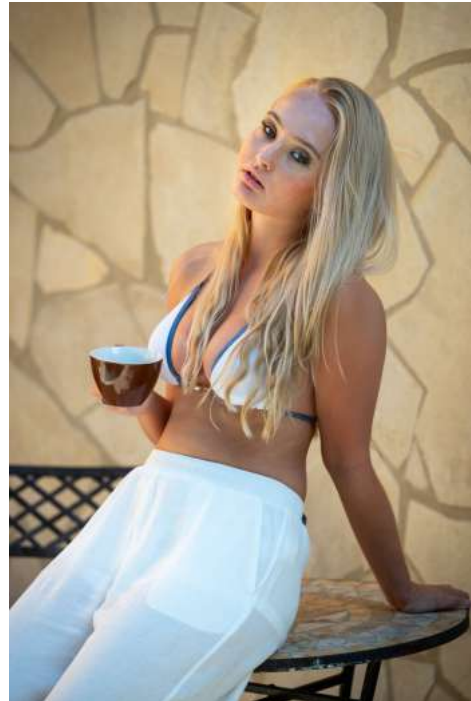

Model: Miranda M.

HEIGHT 168 cm CHEST 90 cm WAIST 71 cm HIP 89 cm HAIRCOLOR blonde
EYECOLOR blue-green

BIRDCAGE Modelmanagement
www.birdcage-models.de

Daimlerstraße 14a | 65232 Taunusstein | Germany
Tel: +49 (6128) 970 855 | Mobile: +49 (0)171 620 7091 | E-Mail: booking@birdcage-models.de