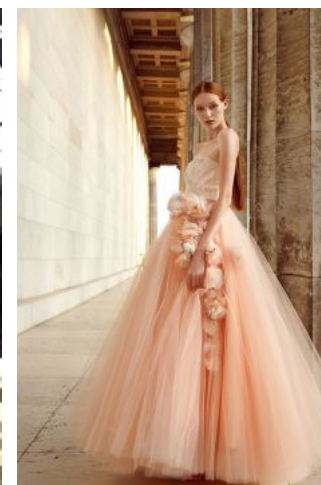

Anne R.

+49 (0)6128 970 855  
+49 (0)171 620 7091

BIRDCAGE  
MODEL MANAGEMENT

info@birdcage-models.de  
www.birdcage-models.de

HEIGHT 182 cm    SIZE 36 EU    CHEST 90 cm    WAIST 69 cm    HIP 99 cm  
SHOESIZE 40/41 EU    HAIRCOLOR red    EYECOLOR brown