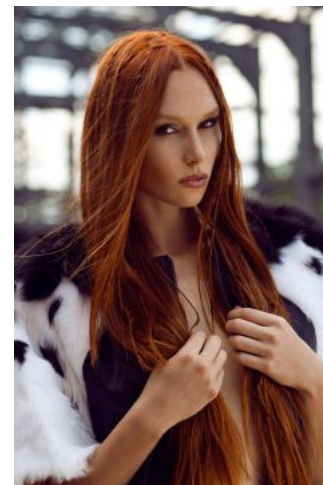

Anne R.

+49 (0)6128 970 855  
+49 (0)171 620 7091

BIRDCAGE  
MODEL MANAGEMENT

info@birdcage-models.de  
www.birdcage-models.de

HEIGHT 182 cm    SIZE 36 EU    CHEST 90 cm    WAIST 69 cm    HIP 99 cm  
SHOESIZE 40/41 EU    HAIRCOLOR red    EYECOLOR brown