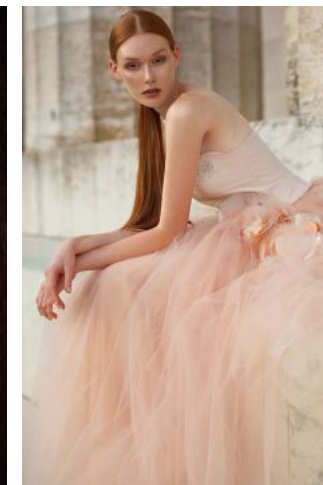

Anne R.

+49 (0)6128 970 855  
+49 (0)171 620 7091

BIRDCAGE  
MODEL MANAGEMENT

info@birdcage-models.de  
www.birdcage-models.de

HEIGHT 182 cm    SIZE 36 EU    CHEST 90 cm    WAIST 69 cm    HIP 99 cm  
SHOESIZE 40/41 EU    HAIRCOLOR red    EYECOLOR brown