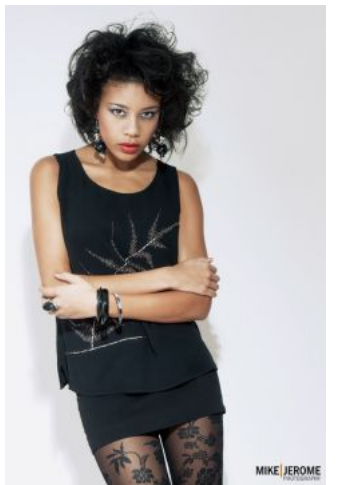

MIKE JEROME