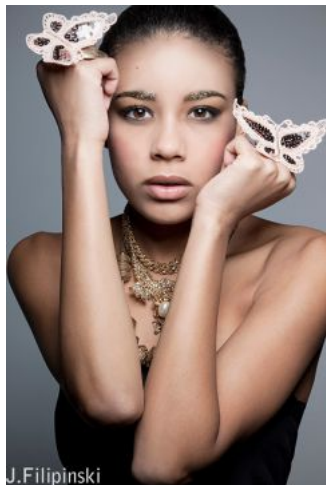

J. Filipinski