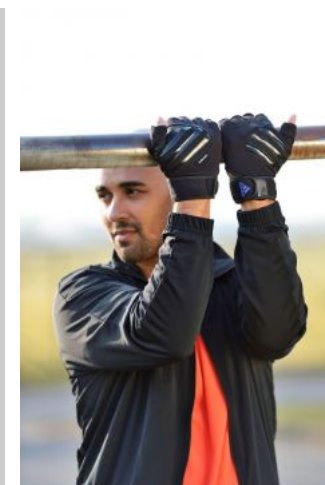

Cedric P.

Schöffel
 Herren Fleecejacke
MONTGOMERY,
 Hochwertige Alpa-
 Fleecejacke als opti-
 male Zwischenschicht
 im Lagensystem
99,95 €

INTERSPORT
STÄHLE
 Sportliche
 Ostern

Running Herren

INTERSPORT KUHN **FRÜHLINGSSTART**