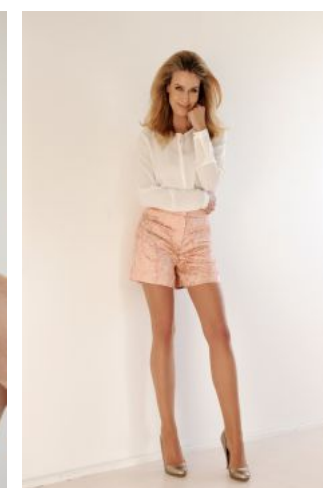

Claudia L.

+49 (0)6128 970 855  
+49 (0)171 620 7091

BIRDCAGE  
MODEL MANAGEMENT

info@birdcage-models.de  
www.birdcage-models.de

HEIGHT 176 cm SIZE 38 EU CHEST 90 cm WAIST 68 cm HIP 92 cm  
SHOESIZE 39 EU HAIRCOLOR blonde EYECOLOR blue