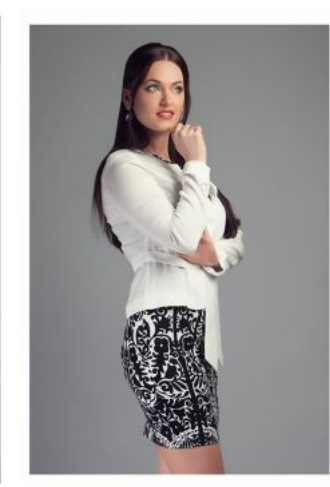

# Dusa

+49 (0)6128 970 855  
+49 (0)171 620 7091

**BIRDCAGE**  
MODEL MANAGEMENT

info@birdcage-models.de  
www.birdcage-models.de

HEIGHT 170 cm    SIZE 36 EU    CHEST 92 cm    WAIST 65 cm    HIP 91 cm  
SHOESIZE 38 EU    HAIRCOLOR brown    EYECOLOR blue