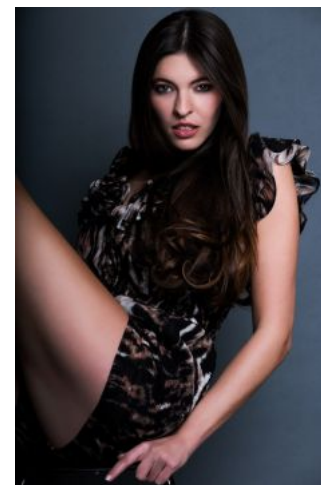

Eva

+49 (0)6128 970 855  
+49 (0)171 620 7091

BIRDCAGE  
MODEL MANAGEMENT

info@birdcage-models.de  
www.birdcage-models.de

HEIGHT 172 cm    SIZE 36 EU    CHEST 86 cm    WAIST 64 cm    HIP 94 cm  
SHOESIZE 39 EU    HAIRCOLOR brown    EYECOLOR green