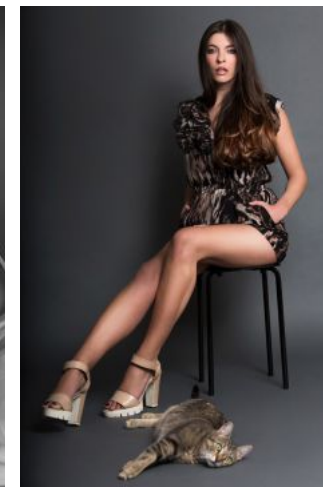

Eva

+49 (0)6128 970 855  
+49 (0)171 620 7091

BIRDCAGE  
MODEL MANAGEMENT

info@birdcage-models.de  
www.birdcage-models.de

HEIGHT 172 cm    SIZE 36 EU    CHEST 86 cm    WAIST 64 cm    HIP 94 cm  
SHOESIZE 39 EU    HAIRCOLOR brown    EYECOLOR green