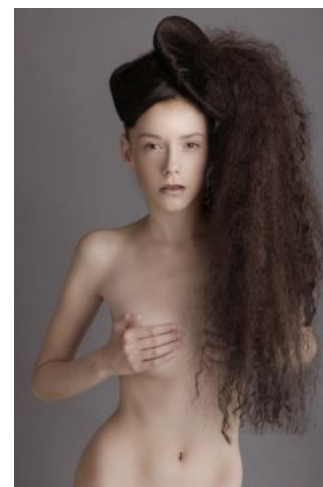

Fabienne H.

+49 (0)6128 970 855
+49 (0)171 620 7091

BIRDCAGE
MODEL MANAGEMENT

info@birdcage-models.de
www.birdcage-models.de

HEIGHT 175 cm CHEST 85 cm WAIST 60 cm HIP 85 cm SHOESIZE 38,5 EU
HAIRCOLOR blonde