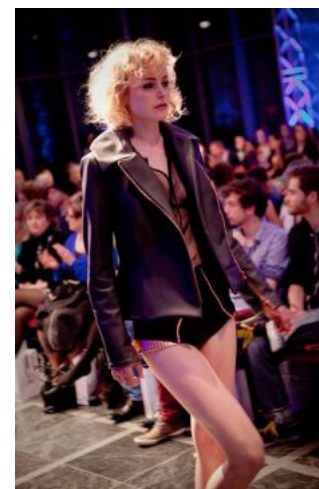

Helen M.

+49 (0)6128 970 855
+49 (0)171 620 7091

BIRDCAGE
MODEL MANAGEMENT

info@birdcage-models.de
www.birdcage-models.de

HEIGHT 179 cm SIZE 36 EU CHEST 83 cm WAIST 61 cm HIP 91 cm
SHOESIZE 39 EU HAIRCOLOR blonde EYECOLOR blue