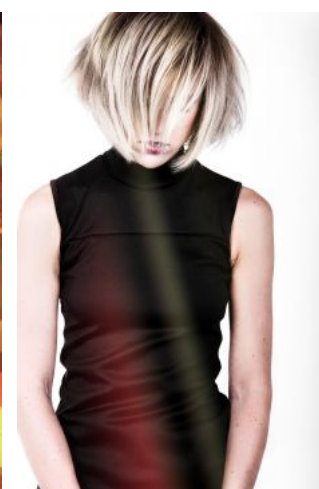

Julia W.

MEMBER: Anna Reeb

+49 (0)6128 970 855  
+49 (0)171 620 7091

**BIRDCAGE**  
MODEL MANAGEMENT

info@birdcage-models.de  
www.birdcage-models.de

HEIGHT 180 cm    SIZE 36 EU    CHEST 85 cm    WAIST 58 cm    HIP 91 cm  
SHOESIZE 38 EU    HAIRCOLOR blonde    EYECOLOR blue