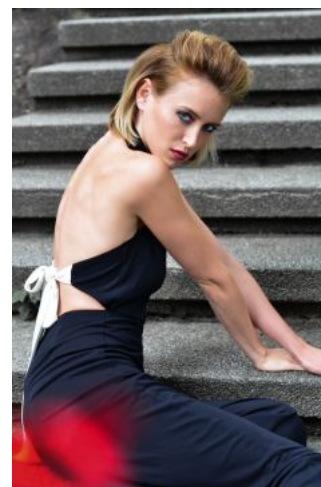

Julia W.

MEMBER: Anna Reeb

+49 (0)6128 970 855  
+49 (0)171 620 7091

**BIRDCAGE**  
MODEL MANAGEMENT

info@birdcage-models.de  
www.birdcage-models.de

HEIGHT 180 cm    SIZE 36 EU    CHEST 85 cm    WAIST 58 cm    HIP 91 cm  
SHOESIZE 38 EU    HAIRCOLOR blonde    EYECOLOR blue