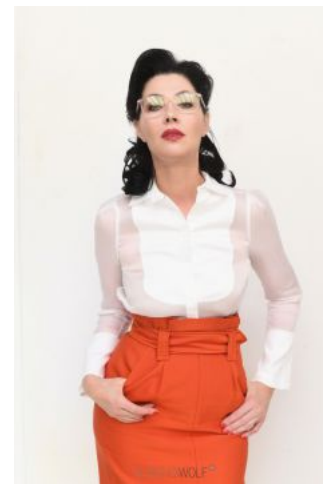

Jutta G.

ULRICH WOLF

+49 (0)6128 970 855
+49 (0)171 620 7091

BIRDCAGE
MODEL MANAGEMENT

info@birdcage-models.de
www.birdcage-models.de

HEIGHT 173 cm SIZE 36 EU CHEST 85 cm WAIST 64 cm HIP 93 cm
SHOESIZE 38 EU HAIRCOLOR brown EYECOLOR blue