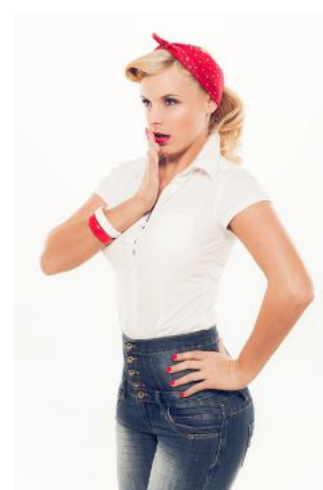

Kathrin R.

+49 (0)6128 970 855
+49 (0)171 620 7091

BIRDCAGE
MODEL MANAGEMENT

info@birdcage-models.de
www.birdcage-models.de

HEIGHT 173 cm SIZE 36 EU CHEST 90 cm WAIST 62 cm HIP 93 cm
SHOESIZE 39 EU HAIRCOLOR blonde EYECOLOR blue