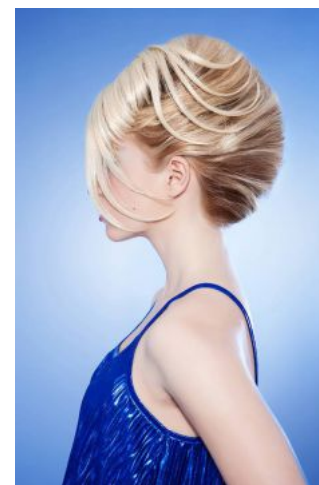

Leonie S.

+49 (0)6128 970 855
+49 (0)171 620 7091

BIRDCAGE
MODEL MANAGEMENT

info@birdcage-models.de
www.birdcage-models.de

HEIGHT 165 cm SIZE 34 EU CHEST 84 cm WAIST 62 cm HIP 85 cm
SHOESIZE 37 EU HAIRCOLOR blonde EYECOLOR blue