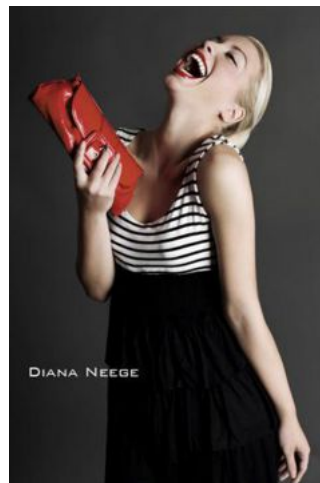

Leonie S.

+49 (0)6128 970 855
+49 (0)171 620 7091

BIRDCAGE
MODEL MANAGEMENT

info@birdcage-models.de
www.birdcage-models.de

HEIGHT 165 cm SIZE 34 EU CHEST 84 cm WAIST 62 cm HIP 85 cm
SHOESIZE 37 EU HAIRCOLOR blonde EYECOLOR blue