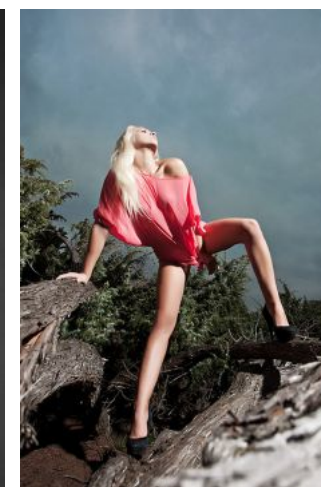

Leonie S.

+49 (0)6128 970 855
+49 (0)171 620 7091

BIRDCAGE
MODEL MANAGEMENT

info@birdcage-models.de
www.birdcage-models.de

HEIGHT 165 cm SIZE 34 EU CHEST 84 cm WAIST 62 cm HIP 85 cm
SHOESIZE 37 EU HAIRCOLOR blonde EYECOLOR blue