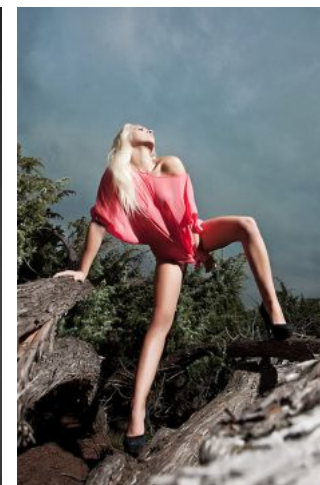

Leonie S.

+49 (0)6128 970 855
+49 (0)171 620 7091

BIRDCAGE
MODEL MANAGEMENT

info@birdcage-models.de
www.birdcage-models.de

HEIGHT 165 cm SIZE 34 EU CHEST 84 cm WAIST 62 cm HIP 85 cm
SHOESIZE 37 EU HAIRCOLOR blonde EYECOLOR blue