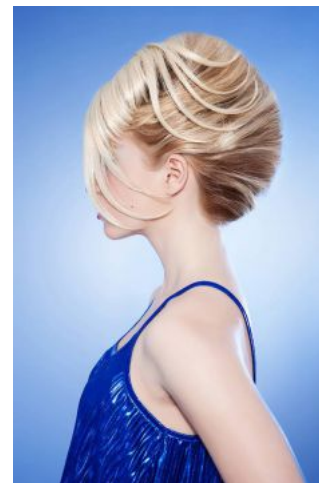

Leonie S.

+49 (0)6128 970 855
+49 (0)171 620 7091

BIRDCAGE
MODEL MANAGEMENT

info@birdcage-models.de
www.birdcage-models.de

HEIGHT 165 cm SIZE 34 EU CHEST 84 cm WAIST 62 cm HIP 85 cm
SHOESIZE 37 EU HAIRCOLOR blonde EYECOLOR blue