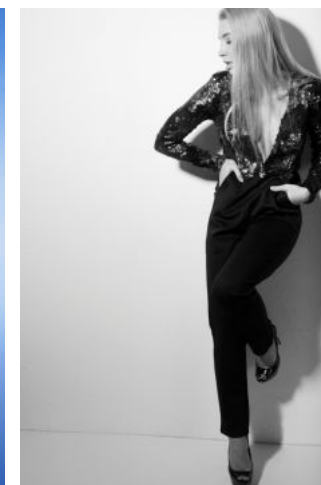

Leonie S.

+49 (0)6128 970 855
+49 (0)171 620 7091

BIRDCAGE
MODEL MANAGEMENT

info@birdcage-models.de
www.birdcage-models.de

HEIGHT 165 cm SIZE 34 EU CHEST 84 cm WAIST 62 cm HIP 85 cm
SHOESIZE 37 EU HAIRCOLOR blonde EYECOLOR blue