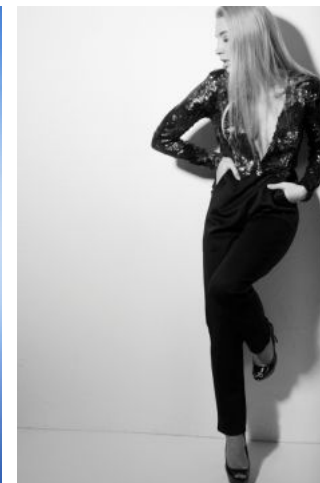

Leonie S.

+49 (0)6128 970 855
+49 (0)171 620 7091

BIRDCAGE
MODEL MANAGEMENT

info@birdcage-models.de
www.birdcage-models.de

HEIGHT 165 cm SIZE 34 EU CHEST 84 cm WAIST 62 cm HIP 85 cm
SHOESIZE 37 EU HAIRCOLOR blonde EYECOLOR blue