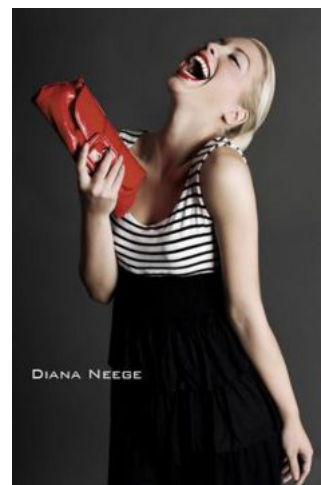

Leonie S.

+49 (0)6128 970 855
+49 (0)171 620 7091

BIRDCAGE
MODEL MANAGEMENT

info@birdcage-models.de
www.birdcage-models.de

HEIGHT 165 cm SIZE 34 EU CHEST 84 cm WAIST 62 cm HIP 85 cm
SHOESIZE 37 EU HAIRCOLOR blonde EYECOLOR blue