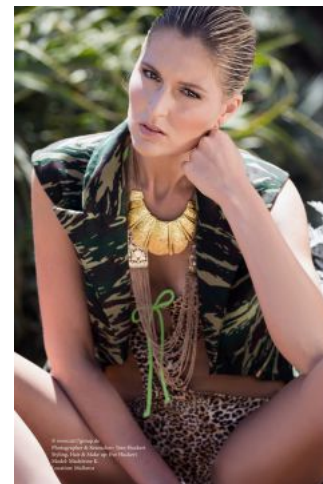

Madeleine K.

+49 (0)6128 970 855  
+49 (0)171 620 7091

BIRDCAGE  
MODEL MANAGEMENT

info@birdcage-models.de  
www.birdcage-models.de

HEIGHT 178 cm SIZE 36 EU CHEST 84 cm WAIST 63 cm HIP 91 cm  
SHOESIZE 40 EU HAIRCOLOR blonde EYECOLOR blue