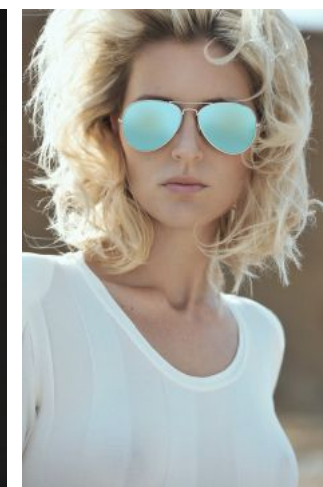

Madeleine K.

+49 (0)6128 970 855  
+49 (0)171 620 7091

BIRDCAGE  
MODEL MANAGEMENT

info@birdcage-models.de  
www.birdcage-models.de

HEIGHT 178 cm SIZE 36 EU CHEST 84 cm WAIST 63 cm HIP 91 cm  
SHOESIZE 40 EU HAIRCOLOR blonde EYECOLOR blue