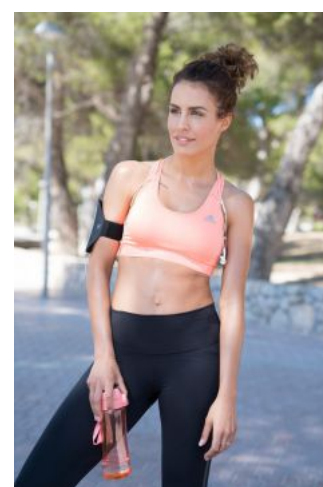

Marcella M.

+49 (0)6128 970 855  
+49 (0)171 620 7091

BIRDCAGE  
MODEL MANAGEMENT

info@birdcage-models.de  
www.birdcage-models.de

HEIGHT 173 cm    SIZE 36 EU    CHEST 84 cm    WAIST 62 cm    HIP 93 cm  
SHOESIZE 39 EU    HAIRCOLOR brown    EYECOLOR brown