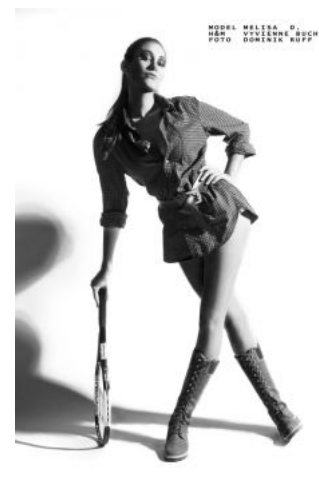

MODEL MELISA D.  
H&M VYVIANNE BUCH  
FOTO DOMINIK RUFF

# Melisa D.

+49 (0)6128 970 855  
+49 (0)171 620 7091

**BIRDCAGE**  
MODEL MANAGEMENT

info@birdcage-models.de  
www.birdcage-models.de

HEIGHT 175 cm SIZE 34 EU CHEST 85 cm WAIST 59 cm HIP 90 cm  
SHOESIZE 38/39 EU HAIRCOLOR brown EYECOLOR brown