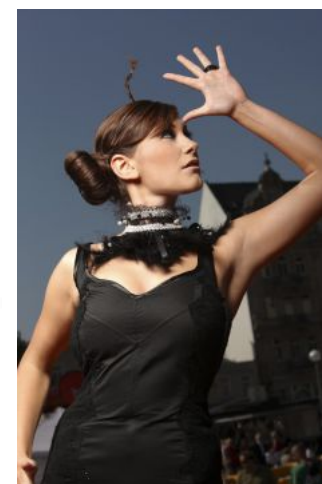

MODEL MELISA D.  
H&M VYVIANNE BUCH  
FOTO DOMINIK RUFF

# Melisa D.

+49 (0)6128 970 855  
+49 (0)171 620 7091

**BIRDCAGE**  
MODEL MANAGEMENT

info@birdcage-models.de  
www.birdcage-models.de

HEIGHT 175 cm SIZE 34 EU CHEST 85 cm WAIST 59 cm HIP 90 cm  
SHOESIZE 38/39 EU HAIRCOLOR brown EYECOLOR brown