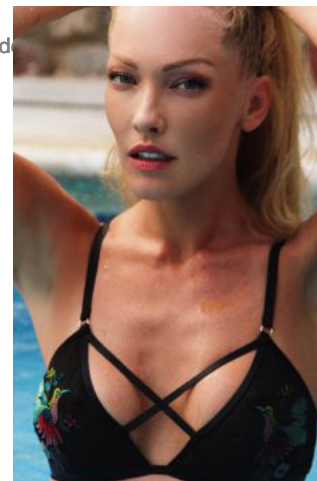

Michaela V.

+49 (0)6128 970 855  
+49 (0)171 620 7091

**BIRDCAGE**  
MODEL MANAGEMENT

info@birdcage-models.de  
www.birdcage-models.de

HEIGHT 178 cm    SIZE 36 EU    CHEST 88 cm    WAIST 64 cm    HIP 89 cm  
SHOESIZE 39 EU    HAIRCOLOR blonde    EYECOLOR green