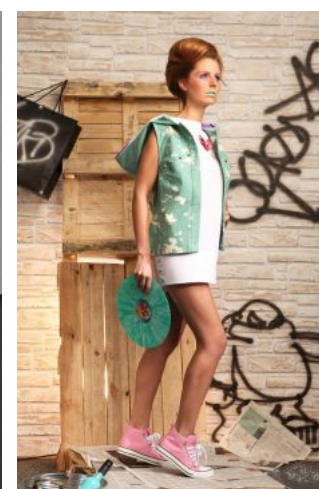

# Nadine M.

+49 (0)6128 970 855  
+49 (0)171 620 7091

**BIRDCAGE**  
MODEL MANAGEMENT

info@birdcage-models.de  
www.birdcage-models.de

HEIGHT 168 cm    SIZE 36 EU    CHEST 89 cm    WAIST 63 cm    HIP 90 cm  
SHOESIZE 38/39 EU    HAIRCOLOR blonde    EYECOLOR green