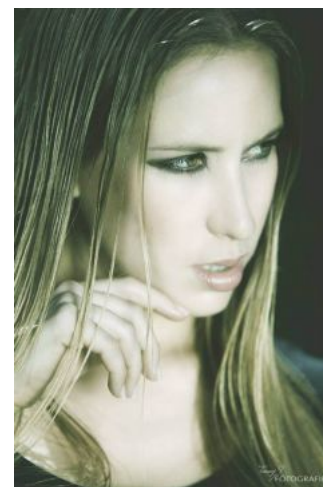

# Natalie L.

© rei-simon.de

**BIRDCAGE**  
MODEL MANAGEMENT

info@birdcage-models.de  
www.birdcage-models.de

HEIGHT 172 cm    SIZE 34 EU    CHEST 91 cm    WAIST 66 cm    HIP 89 cm  
SHOESIZE 39/40 EU    HAIRCOLOR blonde