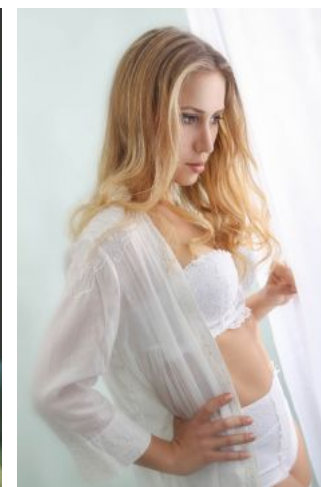

# Natalie L.

© rei-simon.de

**BIRDCAGE**  
MODEL MANAGEMENT

info@birdcage-models.de  
www.birdcage-models.de

HEIGHT 172 cm    SIZE 34 EU    CHEST 91 cm    WAIST 66 cm    HIP 89 cm  
SHOESIZE 39/40 EU    HAIRCOLOR blonde