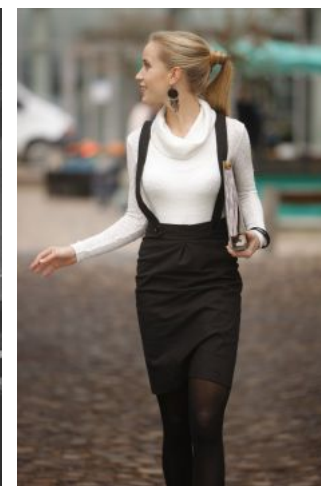

# Natalie L.

© rei-simon.de

**BIRDCAGE**  
MODEL MANAGEMENT

info@birdcage-models.de  
www.birdcage-models.de

HEIGHT 172 cm    SIZE 34 EU    CHEST 91 cm    WAIST 66 cm    HIP 89 cm  
SHOESIZE 39/40 EU    HAIRCOLOR blonde