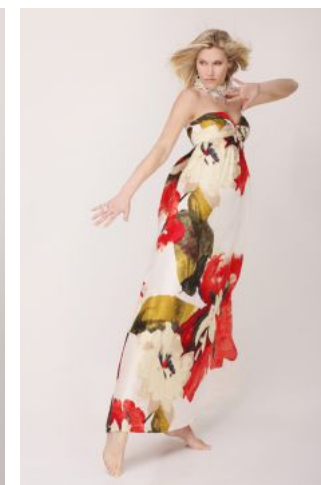

Nicole K.

+49 (0)6128 970 855
+49 (0)171 620 7091

BIRDCAGE
MODEL MANAGEMENT

info@birdcage-models.de
www.birdcage-models.de

HEIGHT 179 cm SIZE 36 EU CHEST 87 cm WAIST 61 cm HIP 94 cm
SHOESIZE 39 EU HAIRCOLOR blonde EYECOLOR blue