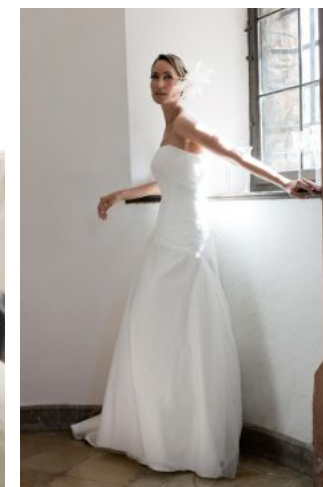

Nina K.

nina talea

+49 (0)6128 970 855  
+49 (0)171 620 7091

BIRDCAGE  
MODEL MANAGEMENT

info@birdcage-models.de  
www.birdcage-models.de

HEIGHT 178 cm SIZE 36 EU CHEST 91 cm WAIST 61 cm HIP 91 cm  
SHOESIZE 41 EU HAIRCOLOR blonde EYECOLOR blue